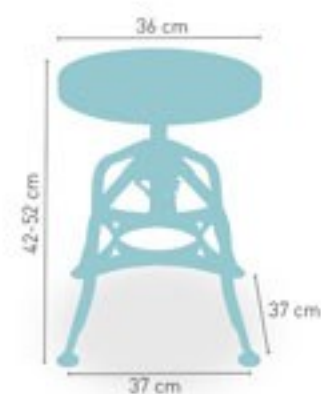

Nuremberg Negro/Gris metalizado

Taburete de fabricación tipo industrial con asiento regulable acabado en **metal negro**

129

Taburete de fabricación tipo industrial con asiento regulable acabado en **gris metalizado**

147

+ REGULABLE EN ALTURA