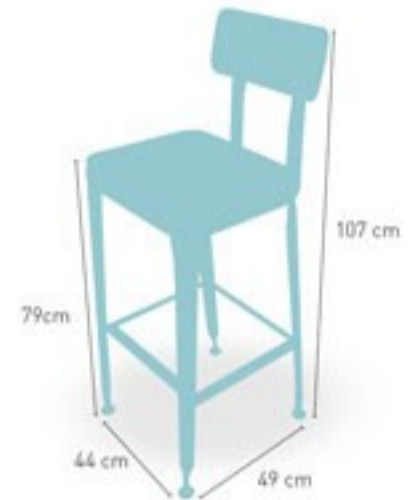

modelo

Taburete Época

Estructura de acero color negro con asiento de madera maciza moldeada acabado en color nogal oscuro

84