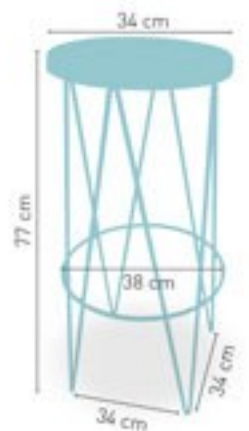

modelo

Taburete Kiev

Asiento en **D.M. Lacado** 101

Asiento en **Madera Alistonada Pino** 88

ESTRUCTURA CHAPA PLEGADA

ARMAZÓN PINTURA EPOXI

CARTA COLORES

modelo

Chipre

Asiento en Madera **Alistonada Pino** 116

Asiento **Werzalit 34 Ø cm** 112

Asiento **Tapizado Polipiel** 116

ESTRUCTURA DE METAL

ARMAZÓN PINTURA EPOXI

CARTA COLORES

REGULABLE EN ALTURA

ESTRUCTURA TUBULAR SEGÚN CARTA COLORES

modelo

Riga

Asiento tapizado **Polipiel** 112

Asiento tapizado **Michigan** 115

Asiento **Compact 13 mm** 103

Asiento Madera **Maciza Alistonada Pino** 109

ESTRUCTURA DE METAL

ARMAZÓN PINTURA EPOXI

CARTA COLORES

modelo

Taburete Vintage

Armazón envejecido y construido con estructura de ángulo de 90°. Asiento circular en metal troquelado. Reposapiés varilla acerada.

73

83

BAJO

ALTO

Armazón envejecido **COLOR** y construido con estructura de ángulo de 90°. Asiento circular en metal troquelado. Reposapiés varilla acerada.

87

91

BAJO

ALTO

ACABADO EN EXPOSI CON PROCESO DE ENVEJECIDO

ARMAZÓN PINTURA EPOXI

CARTA COLORES

ALTO 77 cm
BAJO 45 cm