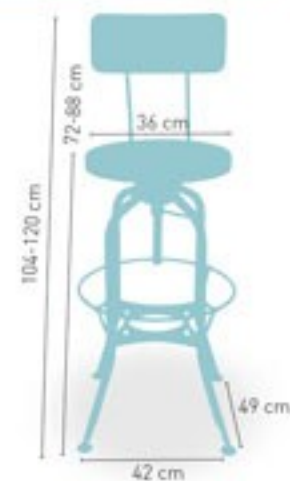

Dresden Negro/Gris metalizado

Taburete de fabricación tipo industrial regulable, estructura **color negro**, con asiento y respaldo de madera en color nogal

154

Taburete de fabricación tipo industrial regulable, estructura **color gris metalizado**, con asiento y respaldo de madera en color natural

172

+ REGULABLE EN ALTURA