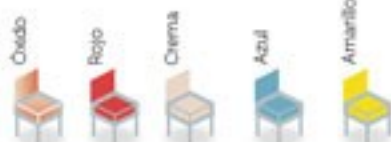

CARTA
COLORES

modelo

Taburete Época

Estructura de acero color negro con asiento de madera maciza moldeada acabado en color nogal oscuro

84

modelo

Taburete Sochi

Taburete de fabricación tipo industrial, regulable acabado metal con asiento de madera maciza de pino

107

ARMAZÓN
PINTURA EPOXI

CARTA
COLORES

+ REGULABLE EN
ALTURA

taburete alto y bajo
Vintage

taburete alto y bajo
Vintage

Acabado envejecido y
construido con estructura
de ángulo de 30 mm.
Asiento circular en metal
troquelado. Reposapiés
varilla acerada.