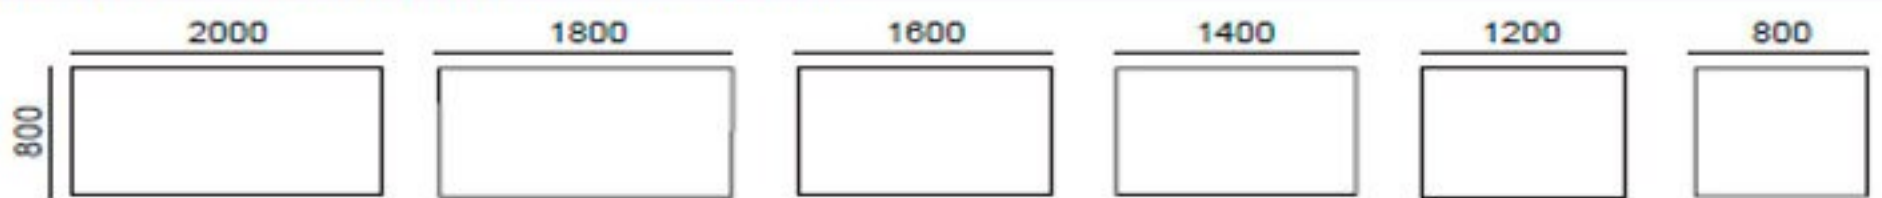

1-Pata Mesa ancho 800

2-Pata Mesa ancho 600

3-Pata Pedestal

Programa / Programme

Mesa 800 / Poste droit 800

Mesa 600 / Poste droit 600

Ala / Retour

Mesa compacta / Poste compact

Serie krono

Programa / Programme

Mesas rectas de 800 mm / Postes droits 800 mm

Mesas rectas de 600 mm / Postes droits 600 mm

Alas de 600 mm / Retours 600 mm

Mesas compactas / Postes compacts

Composiciones de ejemplo / Compositions d'exemple