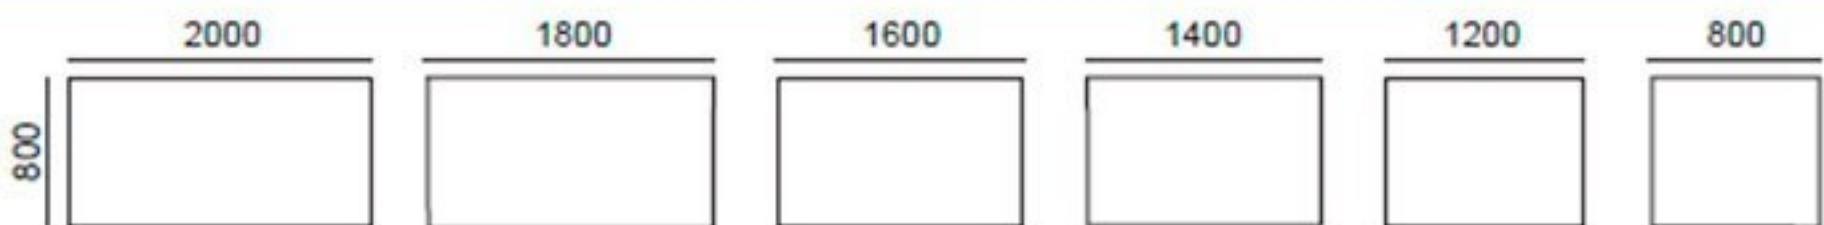

Melamina: Tablero bilaminado de 25 mm de espesor, cantos en pvc de 2 mm de espesor.

Mélamine: Latéraux épaisseur 25 mm, chant plaque 2 mm.

Mismo acabado que la tapa,  
Même finition que plateau,

ó:  
ou:

**Programa / Programme**

**Mesas rectas de 800 mm / Postes droits 800 mm**

**Mesas rectas de 600 mm / Postes droits 600 mm**

**Alas de 600 mm / Retours 600 mm**

**Mesas compactas / Postes compacts**

Tapa y faldón / Plateau et voile de fond

Melamina: Tablero bilaminado de 25 mm de espesor, cantos en pvc de 2 mm de espesor.  
 Mélangine: Plateau épaisseur 25 mm, chant plaque 2 mm.

Opción: Faldón metálico, acero 1,5 mm.  
 Option: Voile en métal, acier 1,5 mm.

Serie krono

Programa / Programme

Mesas rectas de 800 mm / Postes droits 800 mm

Mesas rectas de 600 mm / Postes droits 600 mm

Alas de 600 mm / Retours 600 mm

Mesas compactas / Postes compacts

Composiciones de ejemplo / Compositions d'exemple