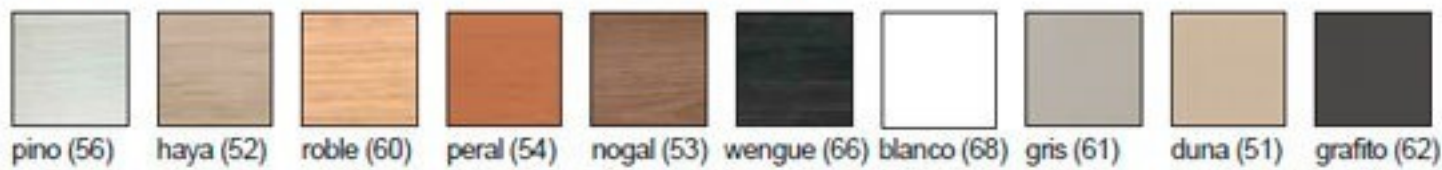

**Tapa y faldón / Plateau et voile de fond**

Melamina: Tablero bilaminado de 25 mm de espesor, cantos en pvc de 2 mm de espesor.

Mélamine: Plateau épaisseur 25 mm, chant plaque 2 mm.

**Laterales / Latéraux**

Melamina: Tablero bilaminado de 25 mm de espesor, cantos en pvc de 2 mm de espesor.

Mélamine: Latéraux épaisseur 25 mm, chant plaque 2 mm.

Mismo acabado que la tapa,  
Même finition que plateau,

ó:  
ou:

Melamina: Tablero bilaminado de 25 mm de espesor, cantos en pvc de 2 mm de espesor.  
 Mélangine: Plateau épaisseur 25 mm, chant plaque 2 mm.

Opción: Faldón metálico, acero 1,5 mm.  
 Option: Voile en métal, acier 1,5 mm.