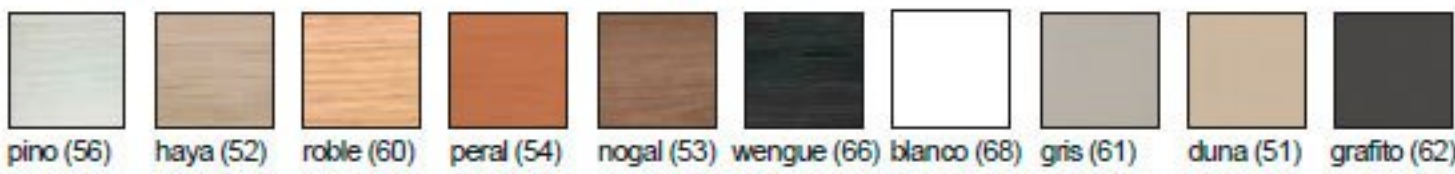

Melamina: Tablero bilaminado de 25 mm de espesor, cantos en pvc de 2 mm de espesor.

Mélamine: Latéraux épaisseur 25 mm, chant plaque 2 mm.

Mismo acabado que la tapa,  
Même finition que plateau,

ó:  
ou:

**Programa / Programme**

**Mesas rectas de 800 mm / Postes droits 800 mm**

**Mesas rectas de 600 mm / Postes droits 600 mm**

**Alas de 600 mm / Retours 600 mm**

**Mesas compactas / Postes compacts**

Tapa y faldón / Plateau et voile de fond

Melamina: Tablero bilaminado de 25 mm de espesor, cantos en pvc de 2 mm de espesor.  
 Mélangine: Plateau épaisseur 25 mm, chant plaque 2 mm.

Opción: Faldón metálico, acero 1,5 mm.  
 Option: Voile en métal, acier 1,5 mm.