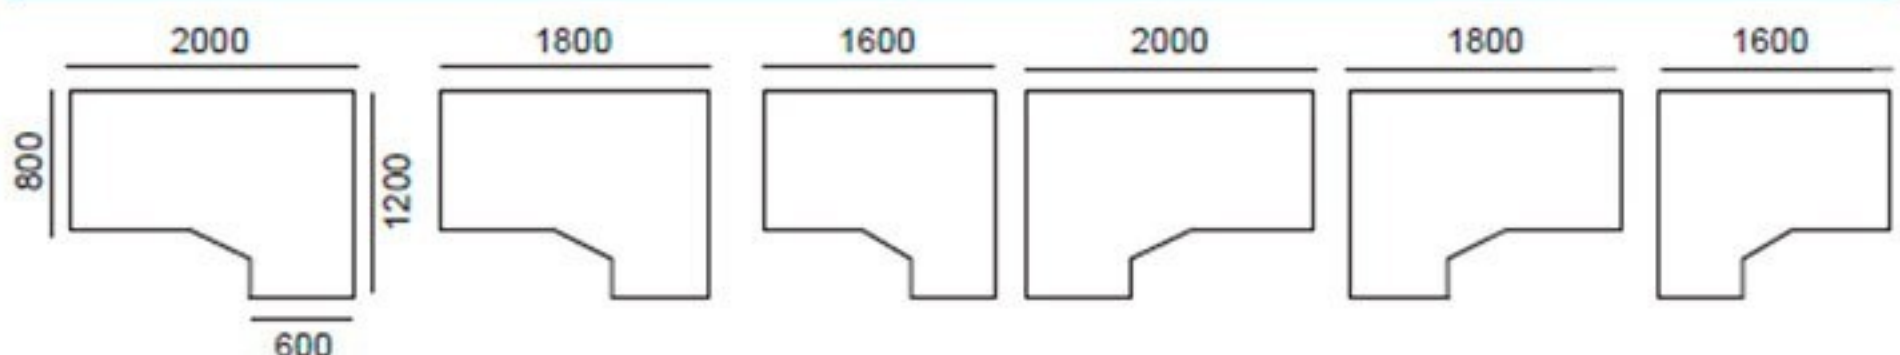

Melamina: Tablero bilaminado de 25 mm de espesor, cantos en pvc de 2 mm de espesor.

Mélamine: Latéraux épaisseur 25 mm, chant plaque 2 mm.

Mismo acabado que la tapa,  
Même finition que plateau,

ó:  
ou:

**Programa / Programme**

**Mesas rectas de 800 mm / Postes droits 800 mm**

**Mesas rectas de 600 mm / Postes droits 600 mm**

**Alas de 600 mm / Retours 600 mm**

**Mesas compactas / Postes compacts**

Tapa y faldón / Plateau et voile de fond

Melamina: Tablero bilaminado de 25 mm de espesor, cantos en pvc de 2 mm de espesor.  
 Mélangine: Plateau épaisseur 25 mm, chant plaque 2 mm.

Opción: Faldón metálico, acero 1,5 mm.  
 Option: Voile en métal, acier 1,5 mm.

Serie krono

Programa / Programme

Mesas rectas de 800 mm / Postes droits 800 mm

Mesas rectas de 600 mm / Postes droits 600 mm

Alas de 600 mm / Retours 600 mm

Mesas compactas / Postes compacts

Composiciones de ejemplo / Compositions d'exemple