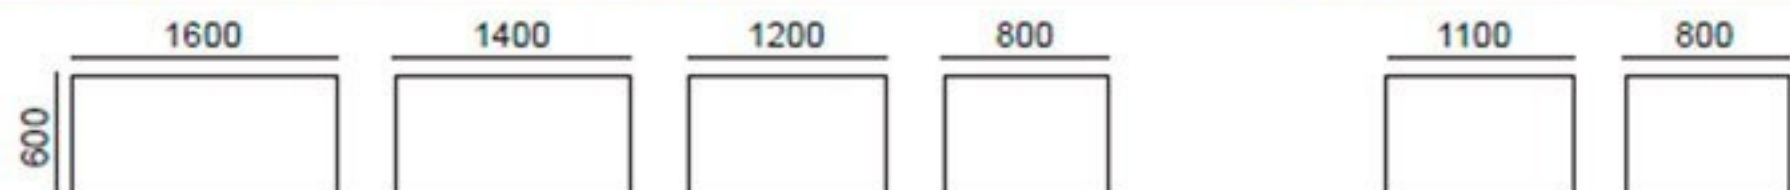

Melamina: Tablero bilaminado de 25 mm de espesor, cantos en pvc de 2 mm de espesor.

Mélamine: Latéraux épaisseur 25 mm, chant plaque 2 mm.

Mismo acabado que la tapa,  
Même finition que plateau,

ó:  
ou:

**Programa / Programme**

**Mesas rectas de 800 mm / Postes droits 800 mm**

**Mesas rectas de 600 mm / Postes droits 600 mm**

**Alas de 600 mm / Retours 600 mm**

**Mesas compactas / Postes compacts**

Tapa y faldón / Plateau et voile de fond

Melamina: Tablero bilaminado de 25 mm de espesor, cantos en pvc de 2 mm de espesor.  
 Mélangine: Plateau épaisseur 25 mm, chant plaque 2 mm.

Opción: Faldón metálico, acero 1,5 mm.  
 Option: Voile en métal, acier 1,5 mm.

Serie krono

Programa / Programme

Mesas rectas de 800 mm / Postes droits 800 mm

Mesas rectas de 600 mm / Postes droits 600 mm

Alas de 600 mm / Retours 600 mm

Mesas compactas / Postes compacts

Composiciones de ejemplo / Compositions d'exemple