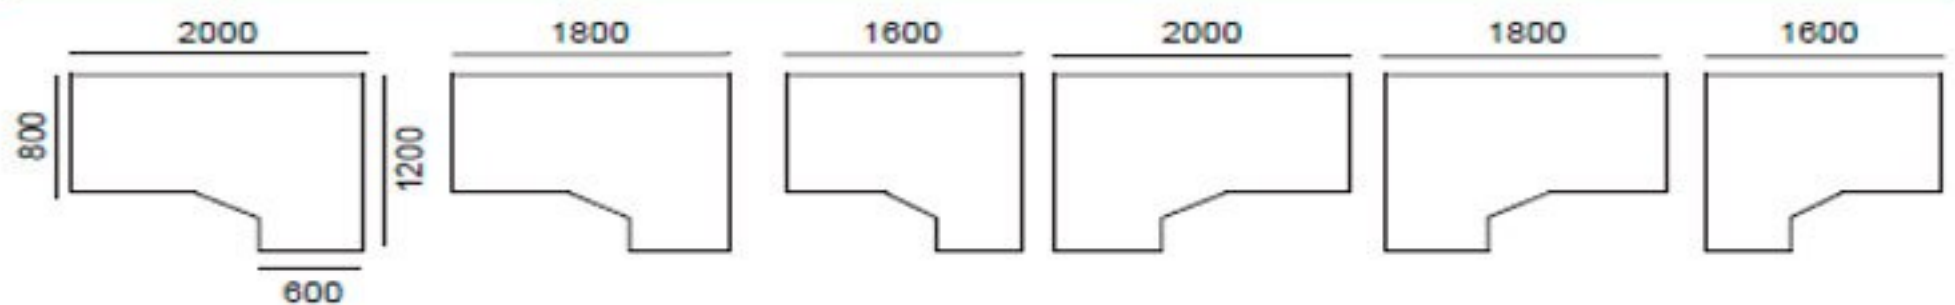

**Programa / Programme**

**Mesas rectas de 800 mm / Postes droits 800 mm**

**Mesas rectas de 600 mm / Postes droits 600 mm**

**Alas de 600 mm / Retours 600 mm**

**Mesas compactas / Postes compacts**

Tapa y faldón / Plateau et voile de fond

1-Pata Mesa ancho 800

2-Pata Mesa ancho 600

3-Pata Pedestal

Programa / Programme

Mesa 800 / Poste droit 800

Mesa 600 / Poste droit 600

Ala / Retour

Mesa compacta / Poste compact

Serie krono

Programa / Programme

Mesas rectas de 800 mm / Postes droits 800 mm

Mesas rectas de 600 mm / Postes droits 600 mm

Alas de 600 mm / Retours 600 mm

Mesas compactas / Postes compacts

Composiciones de ejemplo / Compositions d'exemple