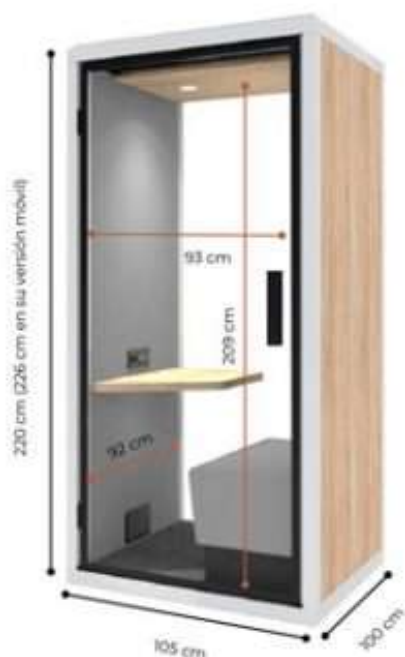

INFORMACIÓN TÉCNICA

blabia - SOLO

Dimensiones

Dimensiones exteriores (fija):	100 x 105 x 220 cm
Dimensiones exteriores (móvil):	100 x 105 x 226 cm
Dimensiones interiores:	92 x 93 x 209 cm
Peso:	140 kg
Superficie de suelo:	1,05 m ²
Dimensiones mesita:	28 x 88 cm
Altura mesita:	102 cm
Dimensiones puerta:	94 x 209 cm - 8 mm "sécurit" - Reversible.
Dimensiones cristal trasero:	91 x 210 cm - 8mm laminado silencioso
Base Fija:	Cilindros ajustables de 2,5 cm
Base Móvil:	4 Ruedas bloqueables invisibles

Logística

1 Paquete	120 x 130 x 223 cm
Metro lineal de carga:	1,2 m
Peso bruto:	250 kg
Volúmen:	3,48 m ³

COLORES

blabia - SOLO

Estructura

- S1 - Lacado Blanco
- S2 - Lacado Gris Antracita
- S3 - Madera barnizada

Gabriel STEP MELANGE

- B18 Actiu - M04
- B19 Actiu - M7
- B20 Actiu - M10

INFORMACIÓN TÉCNICA

blabla - SOLO BUREAU

Dimensiones

Dimensiones exteriores (fija):	100 x 105 x 220 cm
Dimensiones exteriores (móvil):	100 x 105 x 226 cm
Dimensiones interiores:	92 x 93 x 209 cm
Peso:	140 kg
Superficie de suelo:	1,05 m ²
Dimensiones mesita:	45 x 88 cm
Altura mesita:	72 cm
Dimensiones banco:	87 x 50 x 85 cm
Altura asiento:	45 cm
Dimensiones puerta:	94 x 209 cm - 8 mm "sécurité" - Reversible
Dimensiones cristal trasero:	91 x 210 cm - 8mm laminado silencioso
Base Fija:	Cilindros ajustables de 2,5 cm
Base Móvil:	4 Ruedas bloqueables invisibles

Logística

1 Paquete	120 x 130 x 223 cm
Metro lineal de carga:	1,2 m
Peso bruto:	250 kg
Volumen:	3,48 m ³

COLORES

blabla - SOLO BUREAU

Estructura

- S1 - Lacado Blanco
- S2 - Lacado Gris Antracita
- S3 - Madera barnizada