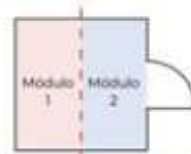

Logística

1 Paquete:	130 x 130 x 223 cm
1 Palet:	80 x 140 x 130 cm
Metro lineal de carga:	2,1 m
Peso bruto:	560 kg
Volumen:	7,63 m ³

COLORES

blabla - SOLO

Estructura

- S1 - Lacado Blanco
- S2 - Lacado Gris Antracita
- S3 - Madera barnizada

Panel Exterior

- E1 - Panel Blanco
- E2 - Panel Gris Antracita
- E3 - Panel Roble

Panel Interior

- I1 - Panel Blanco
- I2 - Panel Gris Antracita
- I3 - Panel Roble

Tapizado Paneles Acústicos

Gabriel STEP

- B14
- B15 Actiu - M75
- B16 Actiu - M91
- B17 Actiu - M71

Gabriel STEP MELANGE

- B18 Actiu - M14
- B19 Actiu - M17
- B20 Actiu - M10

INFORMACIÓN TÉCNICA

blabia - XL (2 módulos)

Dimensiones

Dimensiones exteriores (fija):	250 x 250 x 220 cm
Dimensiones interiores:	238 x 242 x 212 cm
Peso:	920 kg
Superficie de suelo:	6,2 m ²
Dimensiones puerta:	94 x 209 cm - 8 mm "sécunt" - Reversible
Dimensiones cristales delanteros:	66 x 210 cm - 8mm laminado silencioso
Dimensiones cristales traseros:	91 x 210 cm - 8mm laminado silencioso
Base Fija:	A ras de suelo