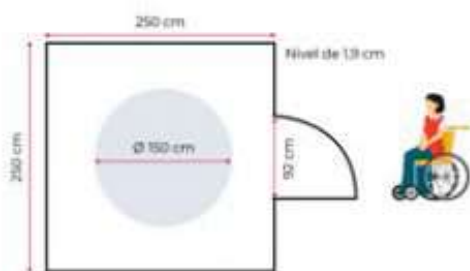

INFORMACIÓN TÉCNICA

blabia - SOLO

Dimensiones

Dimensiones exteriores (fija):	100 x 105 x 220 cm
Dimensiones exteriores (móvil):	100 x 105 x 226 cm
Dimensiones interiores:	92 x 93 x 209 cm
Peso:	140 kg
Superficie de suelo:	1,05 m ²
Dimensiones mesita:	28 x 88 cm
Altura mesita:	102 cm
Dimensiones puerta:	94 x 209 cm - 8 mm "sécurit" - Reversible.
Dimensiones cristal trasero:	91 x 210 cm - 8mm laminado silencioso
Base Fija:	Cilindros ajustables de 2,5 cm
Base Móvil:	4 Ruedas bloqueables invisibles

Logística

1 Paquete:	130 x 130 x 223 cm
1 Palet:	80 x 140 x 130 cm
Metro lineal de carga:	2,1 m
Peso bruto:	560 kg
Volumen:	7,63 m ³

COLORES

blabla - SOLO

Estructura

- S1 - Lacado Blanco
- S2 - Lacado Gris Antracita
- S3 - Madera barnizada

Gabriel STEP MELANGE

- B18 Actiu - M14
- B19 Actiu - M17
- B20 Actiu - M10

INFORMACIÓN TÉCNICA

blabia - XL (2 módulos)

Dimensiones

Dimensiones exteriores (fija):	250 x 250 x 220 cm
Dimensiones interiores:	238 x 242 x 212 cm
Peso:	920 kg
Superficie de suelo:	6,2 m ²
Dimensiones puerta:	94 x 209 cm - 8 mm "sécunt" - Reversible
Dimensiones cristales delanteros:	66 x 210 cm - 8mm laminado silencioso
Dimensiones cristales traseros:	91 x 210 cm - 8mm laminado silencioso
Base Fija:	A ras de suelo

Logística

1 Paquete	130 x 130 x 223 cm / Módulo
Metro lineal de carga:	2,5 m / Módulo
Peso bruto:	460 kg / Módulo
Volumen:	7,63 m ³ / Módulo

Colocado en el suelo y a un nivel de solo 1,9 cm, Blabia XL es accesible para las personas con movilidad reducida.