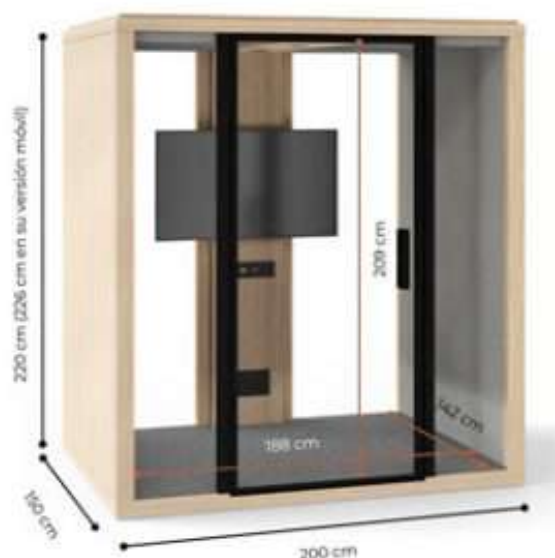

INFORMACIÓN TÉCNICA

blabia - SOLO

Dimensiones

Dimensiones exteriores (fija):	100 x 105 x 220 cm
Dimensiones exteriores (móvil):	100 x 105 x 226 cm
Dimensiones interiores:	92 x 93 x 209 cm
Peso:	140 kg
Superficie de suelo:	1,05 m ²
Dimensiones mesita:	28 x 88 cm
Altura mesita:	102 cm
Dimensiones puerta:	94 x 209 cm - 8 mm "sécurit" - Reversible.
Dimensiones cristal trasero:	91 x 210 cm - 8mm laminado silencioso
Base Fija:	Cilindros ajustables de 2,5 cm
Base Móvil:	4 Ruedas bloqueables invisibles

Logística

1 Paquete	120 x 130 x 223 cm
Metro lineal de carga:	1,2 m
Peso bruto:	250 kg
Volúmen:	3,48 m ³

COLORES

blabia - SOLO

Estructura

- S1 - Lacado Blanco
- S2 - Lacado Gris Antracita
- S3 - Madera barnizada

Logística

1 Paquete	120 x 130 x 223 cm
1 Palet	80 x 120 x 130 cm
Metro lineal de carga:	1,3 m
Peso bruto:	460 kg
Volumen:	4,73 m ³

COLORES

blabla - SOLO

Estructura

- S1 - Lacado Blanco
- S2 - Lacado Gris Antracita
- S3 - Madera barnizada

- B14
- B15 Actiu - M75
- B16 Actiu - M91
- B17 Actiu - M71

Gabriel STEP MELANGE

- B18 Actiu - M04
- B19 Actiu - M77
- B20 Actiu - M10

INFORMACIÓN TÉCNICA

blabla - QUATTRO

Dimensiones

Dimensiones exteriores (fija):	200 x 150 x 220 cm
Dimensiones exteriores (móvil):	200 x 150 x 226 cm
Dimensiones interiores:	188 x 142 x 209 cm
Peso:	400 kg
Superficie de suelo:	3 m ²
Dimensiones puerta:	94 x 209 cm - 8 mm "bécurit" - Reversible
Dimensiones cristales delanteros:	41 x 210 cm - 8mm laminado silencioso
Dimensiones cristales traseros:	66 x 210 cm - 8mm laminado silencioso
Base Fija:	Cilindros ajustables de 2,5 cm
Base Móvil:	9 Ruedas bloqueables invisibles